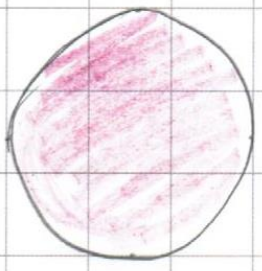

Corpo elfo

x 2

da cuccia

su tutto il
perimetro

Tronne il
fondo!

viso color
panna

occhi marrone

guance
rosse

bocca marrone

12,5cm

bottoni marroni

quanto marrone
x 2

poni pon
su capelli
marrone

cintura marrone

12cm