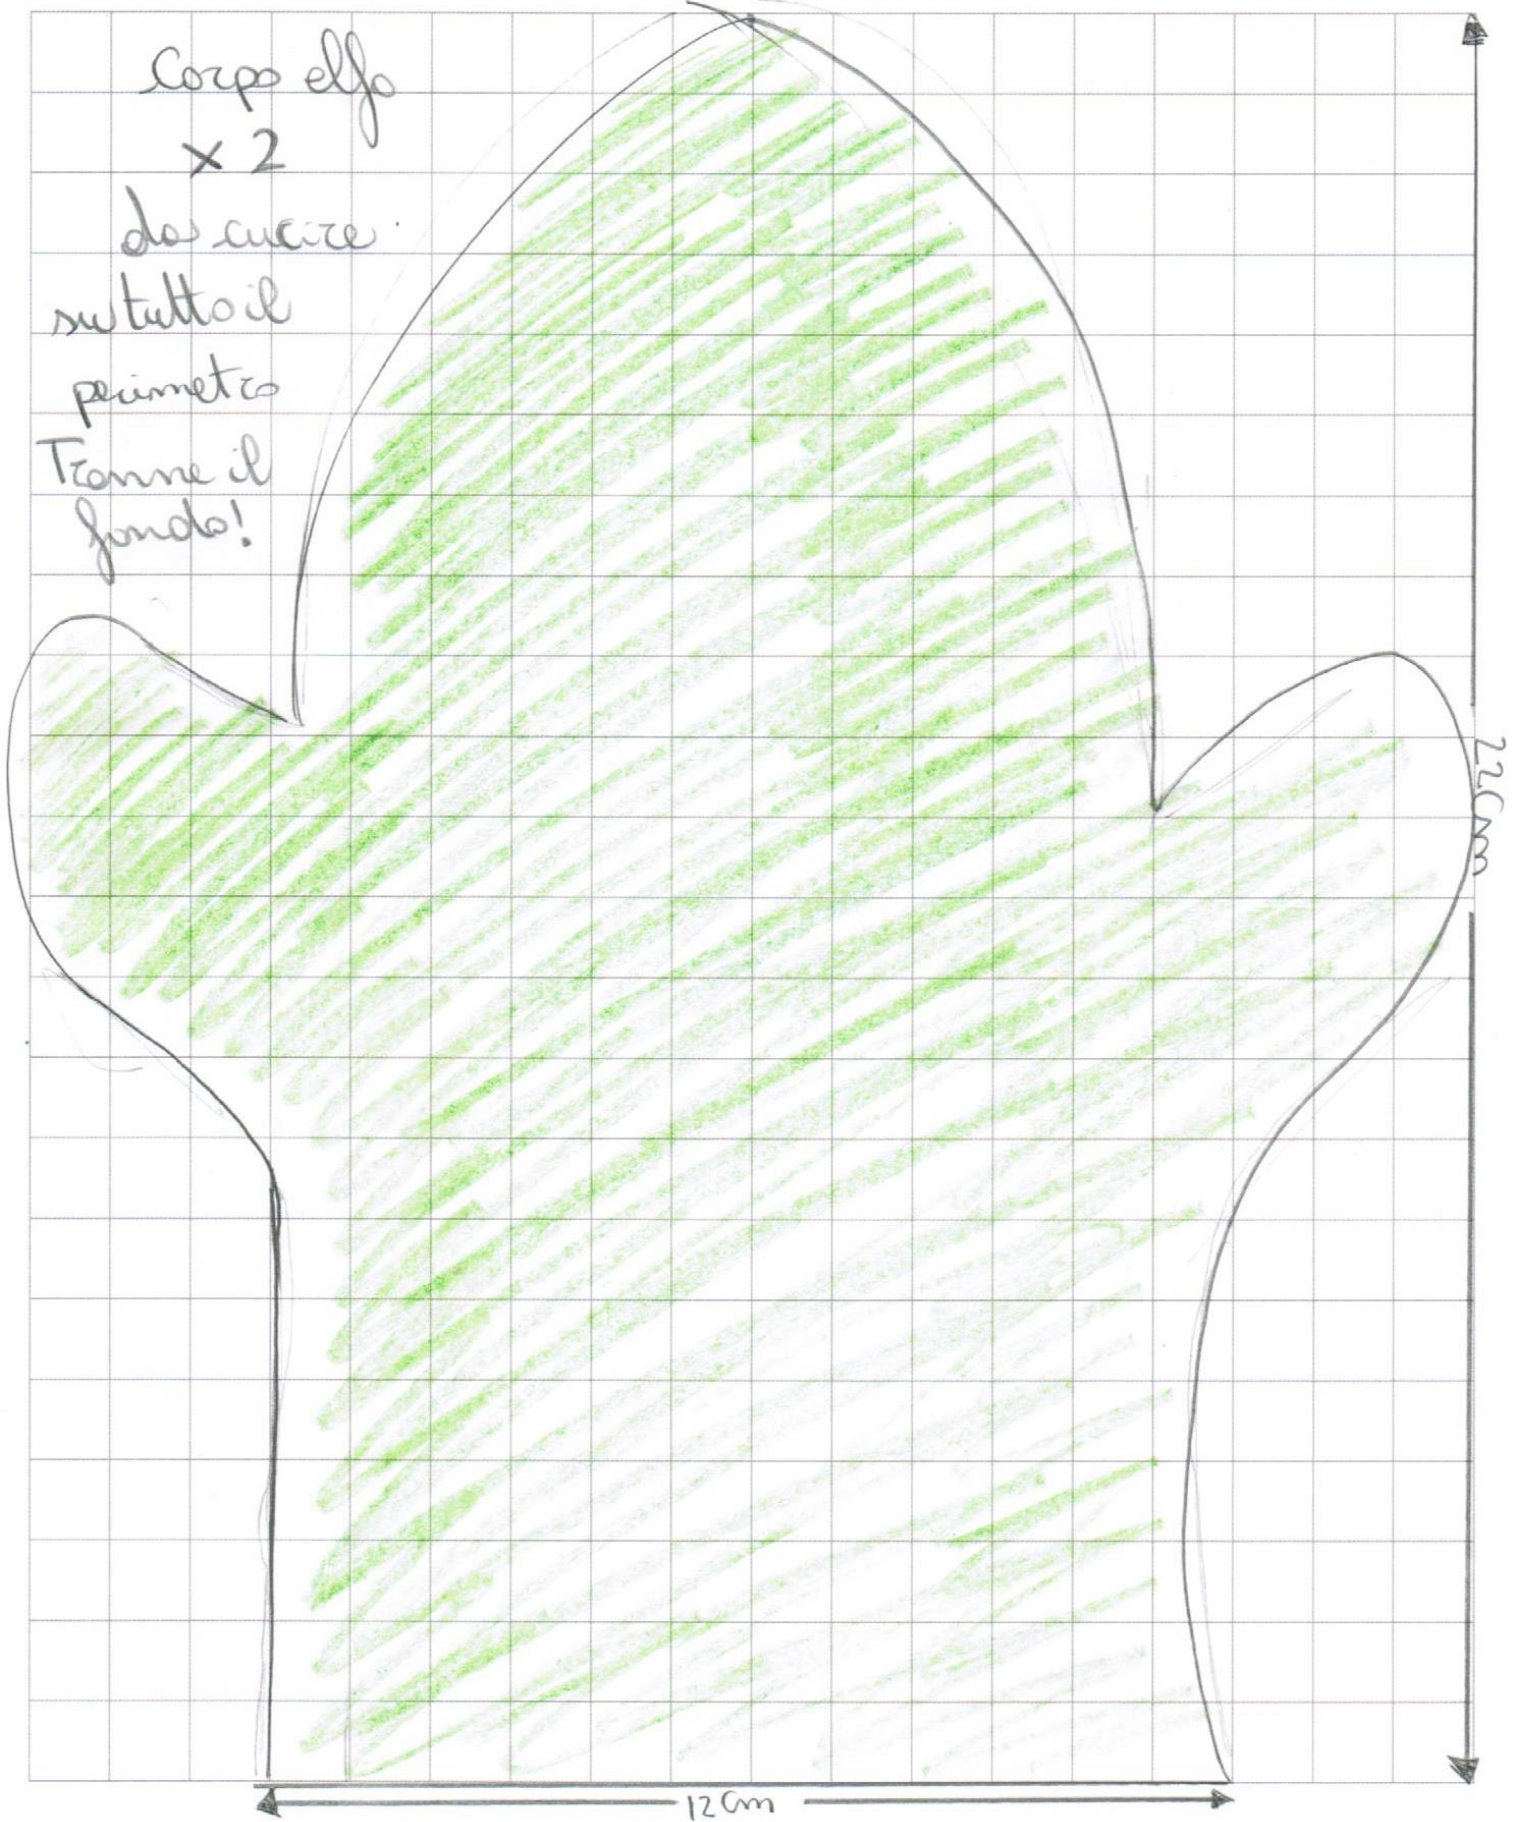

Corpo elfo

x 2

da cuccia

su tutto il
perimetro

Tronne il
fondo!

viso color
panna

occhi marrone

guance
rosse

bocca marrone

12,5cm

bottoni marroni

quanto marrone
x 2

poni pon
su capelli
marrone

cintura marrone

12cm