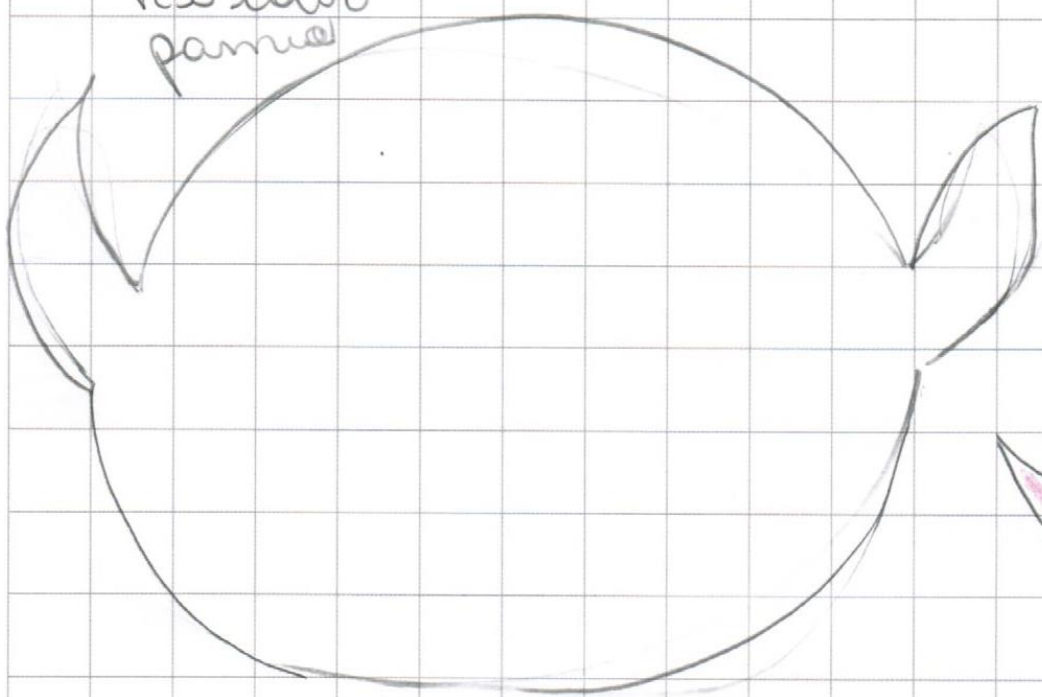

Corpo elfo

x 2

da cuccia

su tutto il
perimetro

Tronne il
fondo!

viso color
panna

occhi marrone

guance
rosse

bocca marrone

12,5cm

bottoni marroni

quanto marrone
x 2

poni pon
su capelli
marrone

cintura marrone

12cm