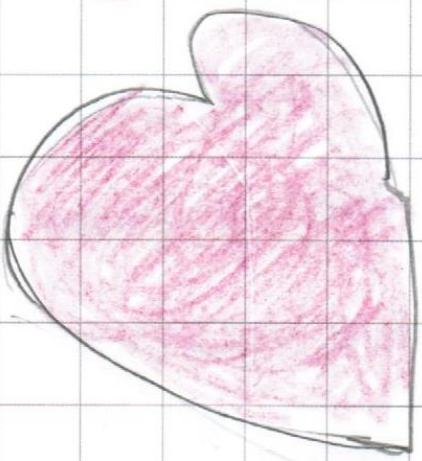

Corpo elfo

x 2

da cuccia

su tutto il
perimetro

Tronne il
fondo!

viso color
panna

occhi marrone

guance
rosse

bocca marrone

12,5cm

bottoni marroni

quanto marrone
x 2

poni pon
su capelli
marrone

cintura marrone

12cm